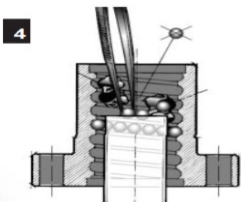

Hassas Mikro Kaplin

Çelik Kaplin - GEK

L Kaplin

Yıldız Kaplin

Ayaklı Kaplin

Elastik Kaplin - DK / DÇ

Kaplin Yedek Lastik

1. Dökülen bilyaları toplayın.Çünkü sadece orijinal bilyalar kullanılmalıdır.Eğer 2-3 adet eksik bilya olursa bu fazla sorun teşkil etmez.
2. Bütün parçaları iyice temizleyin.
3. Koruma borusunu montaj aparatı olarak kullanabilirsiniz.
4. Bilyaları dizin.
5. Dizme işlemine en aşağıdaki sıradan başlayın, koruma borusu, bilyaların düşmesini önleyecektir.